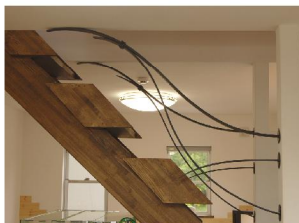

KUMA WROUGHT IRON STUDIO

風格あるヨーロッパの伝統デザインは、根強い人気があります。KUMA鍛鉄工房の高い技術力で、完成度の高い作品をお届けします。

シャープなラインは、鍛造ならではの味わいです。

階段手すり

表札

ハンマーで叩かれた鉄表面の“槌目”が、鉄の表情を豊かで温かみを感じさせるものへと一変させていきます。

カタツムリの表札。
真ん中が呼び鈴の
ボタンになっています。

灯り

カーテンレール

ポストはB4サイズの郵便物が楽に投函、取り出し可能です。使い勝手も決して犠牲にしません。

雲と太陽がモチーフの階段手摺。雲の軽やかさが建物を一層引き立てます。階段本体の設計、制作、施工も当工房で行いました。

鍛鉄の黒が塗り壁の白さを際立たせます。

ゲートの開閉はリモコン操作でボタン一つです。

音楽一家の方のご依頼で作った門扉は、音楽がテーマです。ト音記号がドアノブになっています。

<http://tantetu.jp>